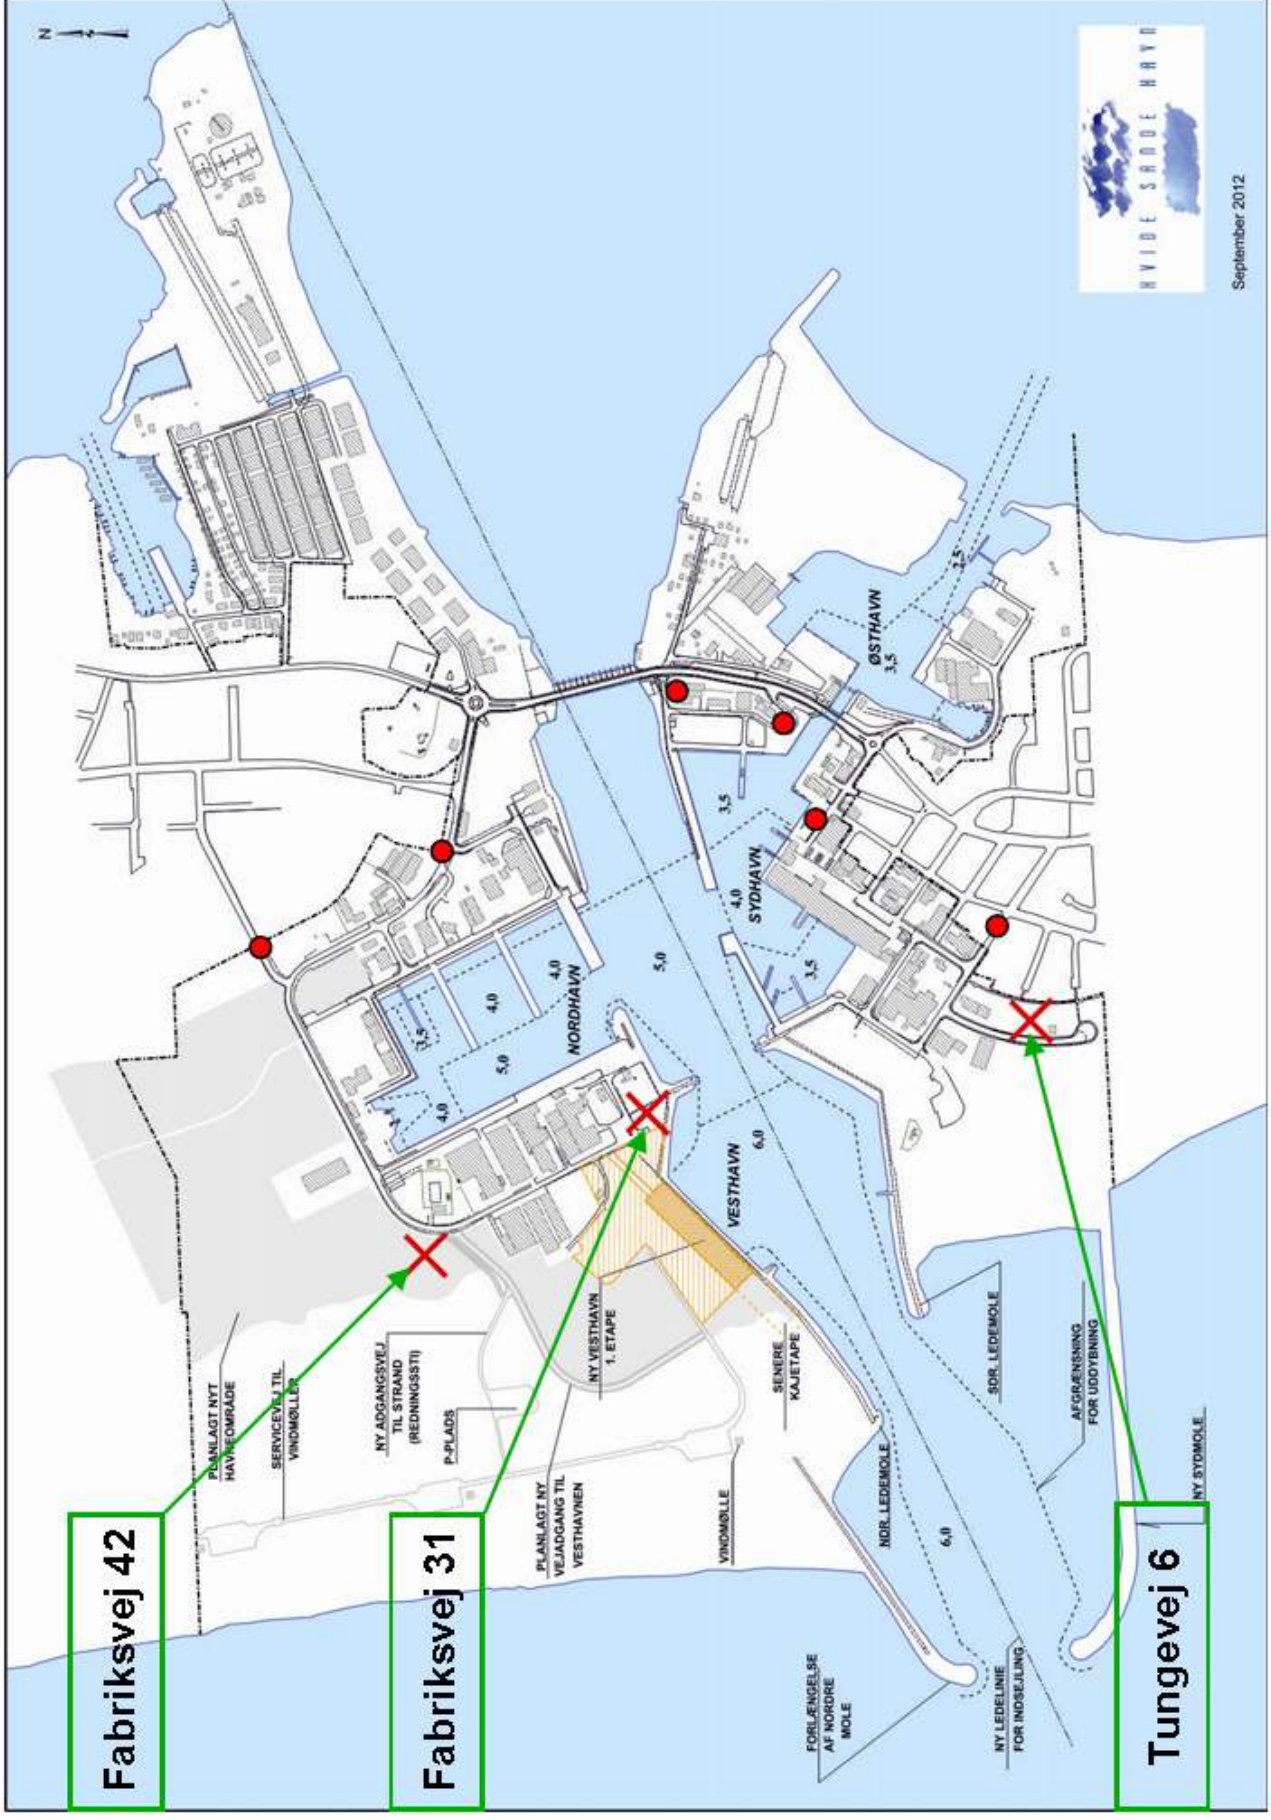

# Autocamper P / Stellplätze

P - afgift 20.00 - 09.00

NATPARKERING / NACHTPARKEN

P-billet købes i automaten med betalingskort. Kr. \*150,- eller \*20 Euro. Billetten sættes synligt på køretøjet.

Parkscheine können am Automaten mit Bankkarte erworben werden. \*150 DKK oder \*20 EUR. Das Ticket muss sichtbar im Fahrzeug platziert werden.

Parking tickets can be purchased from the vending machine with a payment card. DKK \*150 DKK or € \*20.

\*Eksl. kortgebyr

September 2012

**Fabriksvej 42**

**Fabriksvej 31**

**Tungevej 6**